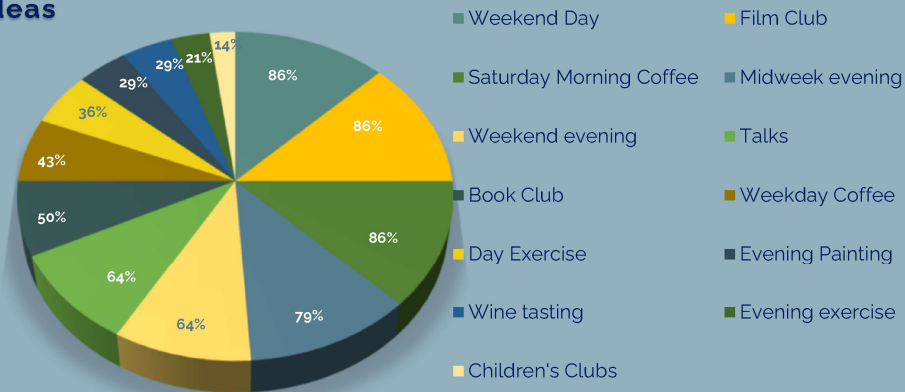

# Great Elm Village Survey Information

<b>Weekend Events</b>	<b>Walk Along River</b>	<b>Over 70yrs</b>	<b>Attend Church</b>	<b>Use Website</b>	<b>Sat Coffee Club</b>	<b>Film Club</b>	<b>Sat Bus Service</b>	<b>20mph Limit</b>
<b>86%</b>	<b>100%</b>	<b>50%</b>	<b>86%</b>	<b>43%</b>	<b>86%</b>	<b>86%</b>	<b>43%</b>	<b>64%</b>

## Event Ideas

## Age Range