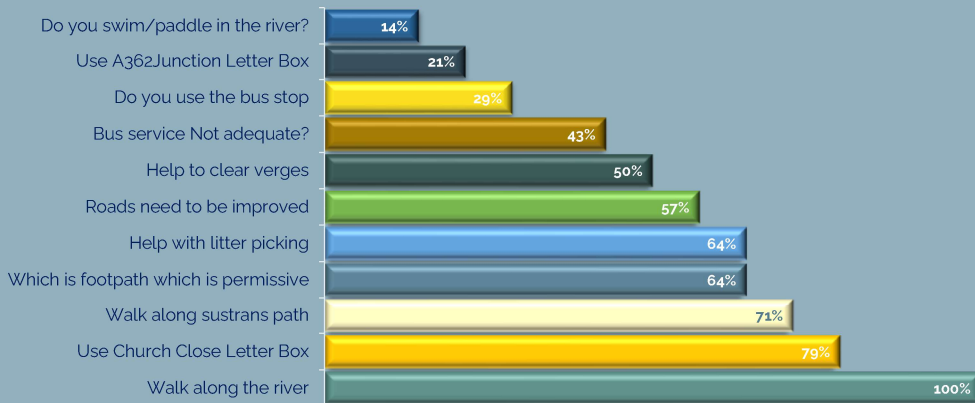

Footpaths & Roads