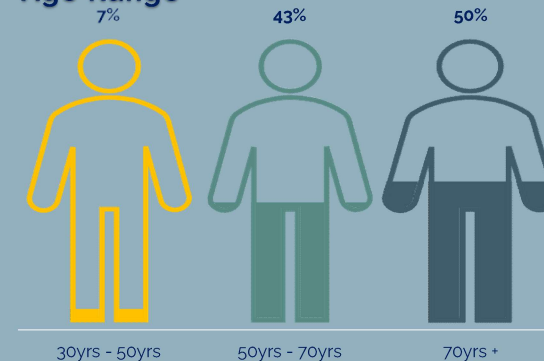

# Great Elm Village Survey Information

<b>Weekend Events</b>	<b>Walk Along River</b>	<b>Over 70yrs</b>	<b>Attend Church</b>	<b>Use Website</b>	<b>Sat Coffee Club</b>	<b>Film Club</b>	<b>Sat Bus Service</b>	<b>20mph Limit</b>
<b>86%</b>	<b>100%</b>	<b>50%</b>	<b>86%</b>	<b>43%</b>	<b>86%</b>	<b>86%</b>	<b>43%</b>	<b>64%</b>

## Age Range